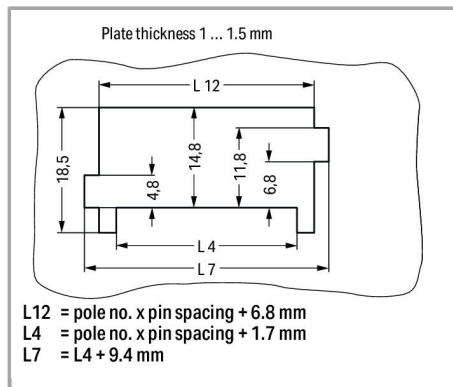

Sheet metal cutout

Male connectors with CAGE CLAMP® connection (769-6xx/005-000) and snap-in flanges

Inserting a conductor

Supus modificărilor.