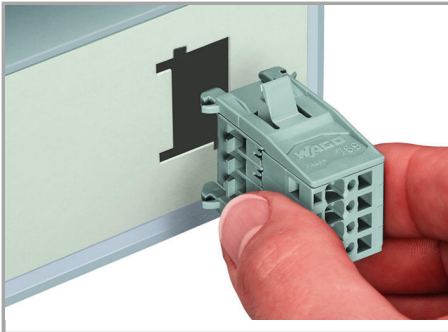

Aveți întrebări despre produsele noastre?
Vă stăm la dispoziție pentru preluarea apelului la +40 (0) 31 421 85 68.

Installation Notes

Installation

Insert male connector with snap-in flanges (769-604/005-000) into the cutout.