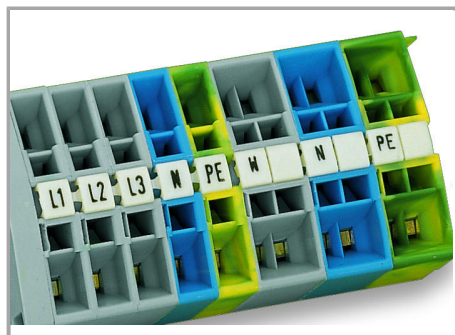

Fișă tehnică | Număr articol: 248-474

Mini-WSB marking card; as card; MARKED; U, V, W, N, PE, U, V, W, N, PE (10x); not stretchable; Horizontal marking; snap-on type; white

www.wago.com/248-474

Date

Technical Data

Aveți întrebări despre produsele noastre?
Vă stăm la dispoziție pentru preluarea apelului la +40 (0) 31 421 85 68.

Geometrical Data

Marker/Strip width	5 mm
Marker width	5 mm

Material Data

Color	white
Weight	6,2 g
Fire load	0,201 MJ

Commercial data

Product Group	2 (Terminal Block Accessories)
Packaging type	BOX
Country of origin	DE
GTIN	4017332275774
Customs tariff number	49119900000

Counterpart

Installation Notes

Marking

Marking via Mini-WSB Quick markers.