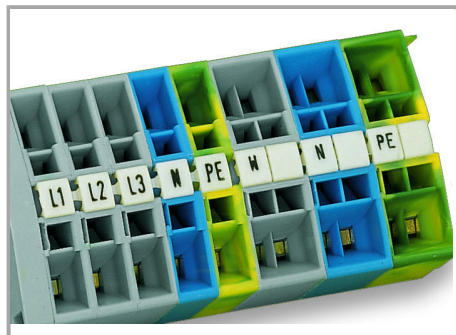

Fișă tehnică | Număr articol: 247-510

Mini-WSB marking card; as card; MARKED; A0 A1... A8 A9 (10x); not stretchable; Horizontal marking; snap-on type; white

www.wago.com/247-510

Date

Technical Data

Suitable	for WAGO-I/O-SYSTEM
Marking	A0 A1 ... A8 A9
Marking (number)	10
Marking direction	Horizontal marking
Marking color	black
Marking type	Symbol
Darstellung des Aufdrucks	consecutive symbols per strip
Pre-assembly	10 strips with 10 markers per card

Aveți întrebări despre produsele noastre?
Vă stăm la dispoziție pentru preluarea apelului la +40 (0) 31 421 85 68.

Material Data

Color	white
Weight	6,5 g
Fire load	0,201 MJ

Commercial data

Product Group	2 (Terminal Block Accessories)
Packaging type	BOX
Country of origin	DE
GTIN	4017332253369
Customs tariff number	4911990000

Counterpart

Installation Notes

Marking

Marking via Mini-WSB Quick markers.

Familie de produse

Mini-WSB

Afișare globală produse din familie.

Supus modificărilor.