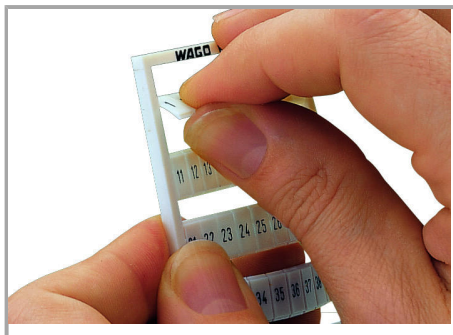

Geometrical Data

Marker/Strip width	5 ... 5.2 mm
Marker width	5 mm

Material Data

Color	white
Weight	8,4 g
Fire load	0,256 MJ

Commercial data

Product Group	2 (Terminal Block Accessories)
Packaging type	BOX
Country of origin	DE
GTIN	4044918953412
Customs tariff number	49119900000

Counterpart

Installation Notes

Application

Separating a strip from the WMB marker card.