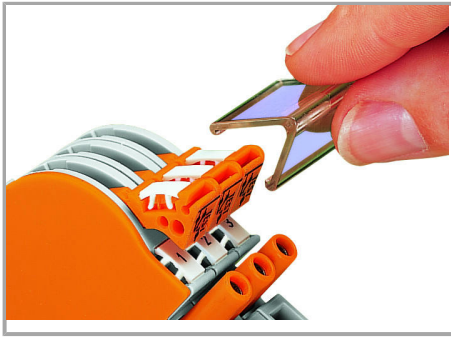

Fișă tehnică | Număr articol: 282-883

Locking cover; mechanically locks multiple links; 3-pole; transparent

www.wago.com/282-883

Date

Material Data

Color	transparent
Fire load	0,051 MJ
Weight	1,7 g

Supus modificărilor.

Aveți întrebări despre produsele noastre?
Vă stăm la dispoziție pentru preluarea apelului la +40 (0) 31 421 85 68.

Snapping a transparent locking cover onto 1–8 disconnect links:

a) Mechanically lock several links for multi-pole switching applications