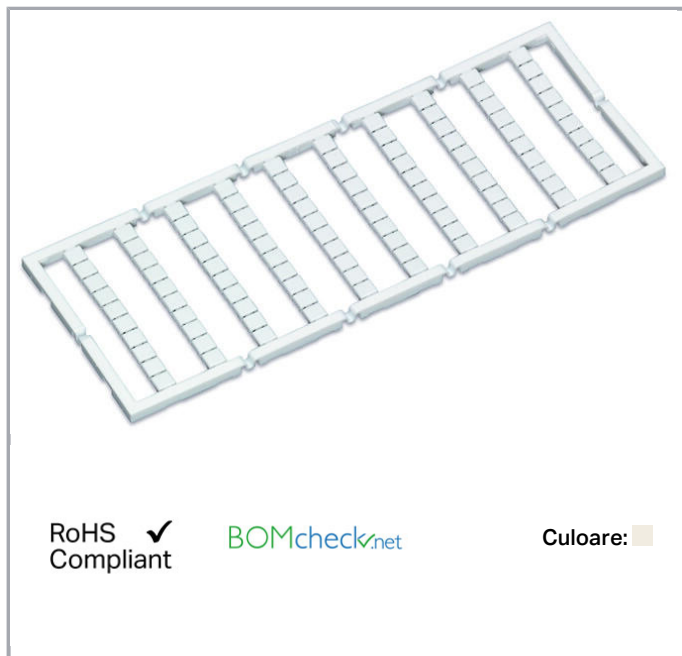

Fișă tehnică | Număr articol: 248-571

Mini-WSB marking card; as card; MARKED; 71 ... 80 (10x); not stretchable;

Horizontal marking; snap-on type; white

www.wago.com/248-571

Date

Technical Data

Marking	71 ... 80
Marking (number)	10
Marking direction	Horizontal marking
Marking color	black
Marking type	Digits
Darstellung des Aufdrucks	consecutive numbers per strip
Pre-assembly	10 strips with 10 markers per card

Geometrical Data

Marker/Strip width	5 mm
Marker width	5 mm

Material Data

Color	white
-------	-------

Supus modificărilor.

WAGO Kontakttechnik GmbH & Co. KG
/Representative Office Romania
Sos. Pipera-Tunari nr. 1/1
building 1, 2nd floor | 077190 Voluntari, Ilfov
Tel.: +40-(0)31 421 85 68 | Email: info-RO@wago.com

Aveți întrebări despre produsele noastre?
Vă stăm la dispoziție pentru preluarea apelului la +40 (0) 31 421 85 68.

Weight	6,2 g
Fire load	0,201 MJ

Commercial data

Product Group	2 (Terminal Block Accessories)
Packaging type	bag
Country of origin	DE
GTIN	4055143694605
Customs tariff number	491 19900000