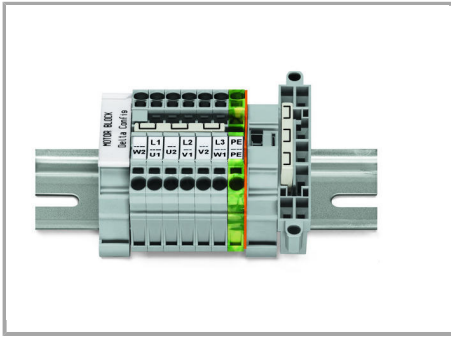

Aveți întrebări despre produsele noastre?
Vă stăm la dispoziție pentru preluarea apelului la +40 (0) 31 421 85 68.

This delta jumper has been specially developed to create a delta configuration and is used on motor terminal boards equipped with TOPJOB® S rail-mount terminal blocks.