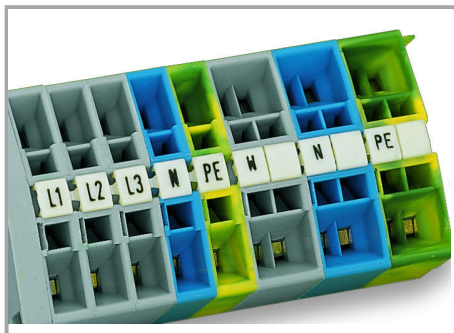

Fișă tehnică | Număr articol: 247-517

Mini-WSB marking card; as card; MARKED; 40 ... 49 (10x); not stretchable;
Horizontal marking; snap-on type; white

www.wago.com/247-517

Date

Technical Data

Suitable	for WAGO-I/O-SYSTEM
Marking	40 ... 49
Marking (number)	10
Marking direction	Horizontal marking
Marking color	black
Marking type	Digits
Darstellung des Aufdrucks	consecutive numbers per strip
Pre-assembly	10 strips with 10 markers per card

Aveți întrebări despre produsele noastre?
Vă stăm la dispoziție pentru preluarea apelului la +40 (0) 31 421 85 68.

Material Data

Color	white
Weight	6,5 g
Fire load	0,201 MJ

Commercial data

Product Group	2 (Terminal Block Accessories)
Packaging type	BOX
Country of origin	DE
GTIN	4017332253437
Customs tariff number	4911990000

Counterpart

Installation Notes

Marking

Marking via Mini-WSB Quick markers.

Familie de produse

Mini-WSB

Afișare globală produse din familie.

Supus modificărilor.