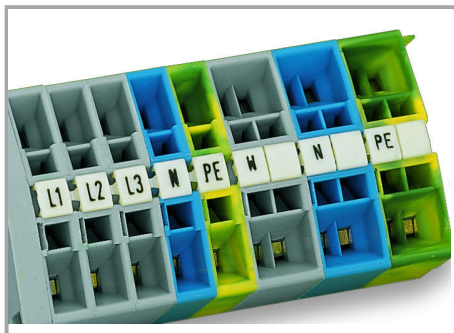

Fișă tehnică | Număr articol: 247-511

Mini-WSB marking card; as card; MARKED; E0 E1 ... E8 E9 (10x); not stretchable; Horizontal marking; snap-on type; white

www.wago.com/247-511

Date

Technical Data

Suitable	for WAGO-I/O-SYSTEM
Marking	E0 E1 ... E8 E9
Marking (number)	10
Marking direction	Horizontal marking
Marking color	black
Marking type	Symbol
Darstellung des Aufdrucks	consecutive symbols per strip
Pre-assembly	10 strips with 10 markers per card

Aveți întrebări despre produsele noastre?
Vă stăm la dispoziție pentru preluarea apelului la +40 (0) 31 421 85 68.

Material Data

Color	white
Weight	6,2 g
Fire load	0,201 MJ

Commercial data

Product Group	2 (Terminal Block Accessories)
Packaging type	BOX
Country of origin	DE
GTIN	4017332253376
Customs tariff number	4911990000

Counterpart

Installation Notes

Marking

Marking via Mini-WSB Quick markers.

Familie de produse

Mini-WSB

Afișare globală produse din familie.

Supus modificărilor.