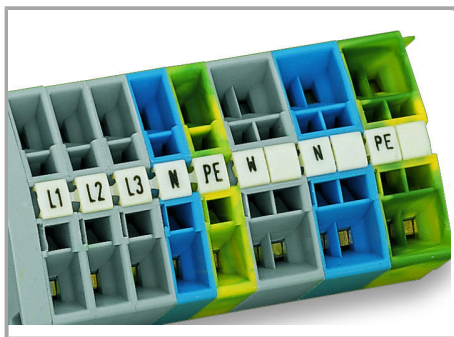

Fișă tehnică | Număr articol: 248-578/000-017

Mini-WSB marking card; as card; MARKED; PE (100x); not stretchable;
Horizontal marking; snap-on type; light green

www.wago.com/248-578/000-017

Date

Technical Data

Aveți întrebări despre produsele noastre?
Vă stăm la dispoziție pentru preluarea apelului la +40 (0) 31 421 85 68.

Marker width	5 mm
--------------	------

Material Data

Color	light green
Weight	6,7 g
Fire load	0,201 MJ

Commercial data

Product Group	2 (Terminal Block Accessories)
Packaging type	BOX
Country of origin	DE
GTIN	4017332059633
Customs tariff number	4911990000

Counterpart

Installation Notes

Marking

Marking via Mini-WSB Quick markers.