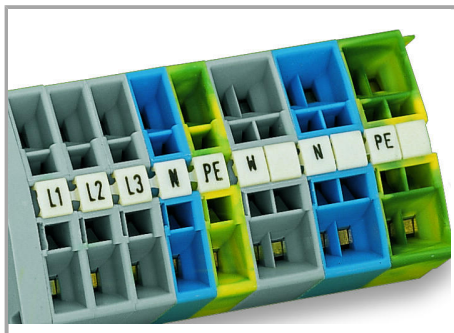

Fișă tehnică | Număr articol: 247-525

Mini-WSB marking card; as card; MARKED; 100 ... 149 (2x); not stretchable;
Horizontal marking; snap-on type; white

www.wago.com/247-525

RoHS 
Compliant

Culoare: 

Date

Technical Data

Aveți întrebări despre produsele noastre?
Vă stăm la dispoziție pentru preluarea apelului la +40 (0) 31 421 85 68.

Material Data

Color	white
Weight	6,5 g
Fire load	0,201 MJ

Commercial data

Product Group	2 (Terminal Block Accessories)
Packaging type	BOX
Country of origin	DE
GTIN	4017332253512
Customs tariff number	4911990000

Counterpart

Installation Notes

Marking

Marking via Mini-WSB Quick markers.

Familie de produse

Mini-WSB

Afișare globală produse din familie.

Supus modificărilor.