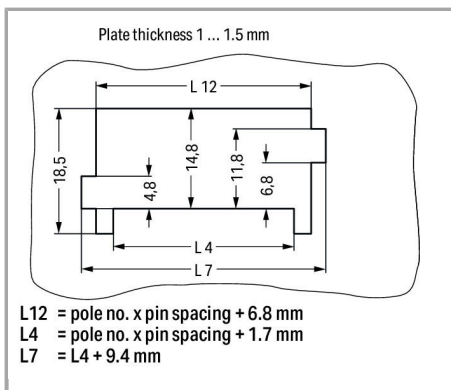

Sheet metal cutout

Male connectors with CAGE CLAMP® connection (769-6xx/005-000) and snap-in flanges

Inserting a conductor

Supus modificărilor.