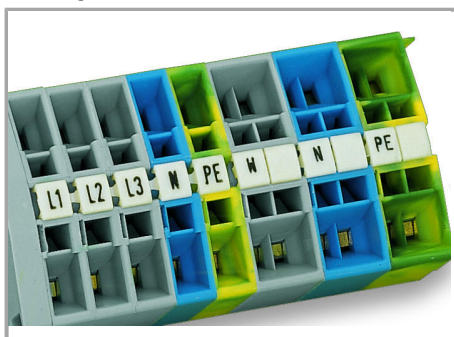

Fișă tehnică | Număr articol: 248-573

Mini-WSB marking card; as card; MARKED; 91 ... 100 (10x); not stretchable;
Horizontal marking; snap-on type; white

www.wago.com/248-573

Date

Technical Data

Marking	91 ... 100
Marking (number)	10
Marking direction	Horizontal marking
Marking color	black
Marking type	Digits
Darstellung des Aufdrucks	consecutive numbers per strip
Pre-assembly	10 strips with 10 markers per card

Geometrical Data

Marker/Strip width	5 mm
Marker width	5 mm

Material Data

Color	white
-------	-------

Supus modificărilor.

WAGO Kontakttechnik GmbH & Co. KG
/Representative Office Romania
Sos. Pipera-Tunari nr. 1/1
building 1, 2nd floor | 077190 Voluntari, Ilfov
Tel.: +40-(0)31 421 85 68 | Email: info-RO@wago.com

Aveți întrebări despre produsele noastre?
Vă stăm la dispoziție pentru preluarea apelului la +40 (0) 31 421 85 68.

Weight	6,2 g
Fire load	0,201 MJ

Commercial data

Product Group	2 (Terminal Block Accessories)
Packaging type	bag
Country of origin	DE
GTIN	4055143695053
Customs tariff number	491 19900000

Counterpart

Installation Notes

Marking

Marking via Mini-WSB Quick markers.

Familie de produse

Mini-WSB

Afișare globală produse din familie.

Supus modificărilor.