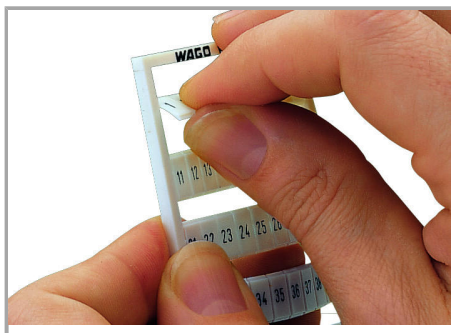

Geometrical Data

Marker/Strip width	5 ... 5,2 mm
Marker width	5 mm

Material Data

Color	blue
Weight	8,8 g
Fire load	0,264 MJ

Commercial data

Packaging type	BOX
Country of origin	DE
GTIN	4045454634148
Customs tariff number	491 19900000

Counterpart

Installation Notes

Application

Separating a strip from the WMB marker card.