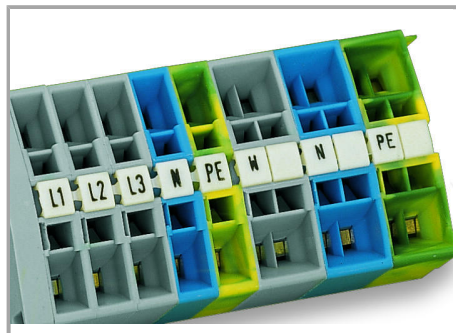

Fișă tehnică | Număr articol: 247-524

Mini-WSB marking card; as card; MARKED; 50 ... 99 (2x); not stretchable;
Horizontal marking; snap-on type; white

www.wago.com/247-524

RoHS 
Compliant

Culoare: 

Date

Technical Data

Aveți întrebări despre produsele noastre?
Vă stăm la dispoziție pentru preluarea apelului la +40 (0) 31 421 85 68.

Material Data

Color	white
Weight	6,5 g
Fire load	0,201 MJ

Commercial data

Product Group	2 (Terminal Block Accessories)
Packaging type	BOX
Country of origin	DE
GTIN	4017332253505
Customs tariff number	4911990000

Counterpart

Installation Notes

Marking

Marking via Mini-WSB Quick markers.

Familie de produse

Mini-WSB

Afișare globală produse din familie.

Supus modificărilor.