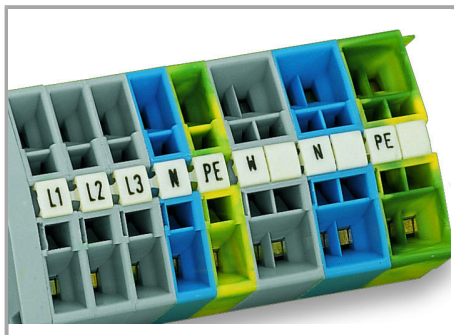

Fișă tehnică | Număr articol: 247-507

Mini-WSB marking card; as card; MARKED; - (100x); not stretchable;
Horizontal marking; snap-on type; white

www.wago.com/247-507

Date

Technical Data

Suitable	for WAGO-I/O-SYSTEM
Marking	-
Marking (number)	100
Marking direction	Horizontal marking
Marking color	black
Marking type	Symbol
Darstellung des Aufdrucks	same symbols per strip
Pre-assembly	10 strips with 10 markers per card

Aveți întrebări despre produsele noastre?
Vă stăm la dispoziție pentru preluarea apelului la +40 (0) 31 421 85 68.

Material Data

Color	white
Weight	6,2 g
Fire load	0,201 MJ

Commercial data

Product Group	2 (Terminal Block Accessories)
Packaging type	BOX
Country of origin	DE
GTIN	4017332253338
Customs tariff number	4911990000

Counterpart

Installation Notes

Marking

Marking via Mini-WSB Quick markers.

Familie de produse

Mini-WSB

Afișare globală produse din familie.

Supus modificărilor.