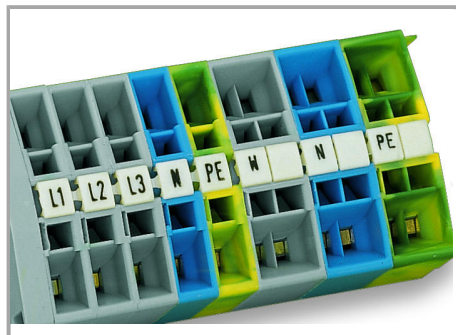

Fișă tehnică | Număr articol: 247-529

Mini-WSB marking card; as card; MARKED; 300 ... 349 (2x); not stretchable;
Horizontal marking; snap-on type; white

www.wago.com/247-529

Date

Technical Data

Suitable	for WAGO-I/O-SYSTEM
Marking	300 ... 349
Marking (number)	2
Marking direction	Horizontal marking
Marking color	black
Marking type	Digits
Darstellung des Aufdrucks	consecutive numbers per strip
Pre-assembly	10 strips with 10 markers per card

Aveți întrebări despre produsele noastre?
Vă stăm la dispoziție pentru preluarea apelului la +40 (0) 31 421 85 68.

Material Data

Color	white
Weight	6,5 g
Fire load	0,201 MJ

Commercial data

Product Group	2 (Terminal Block Accessories)
Packaging type	BOX
Country of origin	DE
GTIN	4017332253550
Customs tariff number	49119900000

Counterpart

Installation Notes

Marking

Marking via Mini-WSB Quick markers.

Familie de produse

Mini-WSB

Afișare globală produse din familie.

Supus modificărilor.