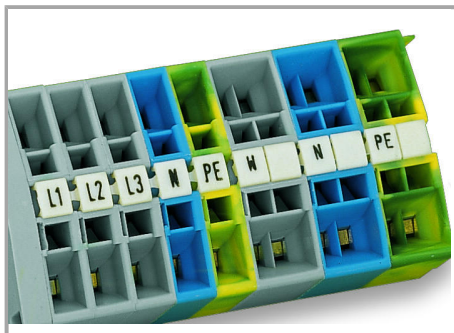

Fișă tehnică | Număr articol: 247-512

Mini-WSB marking card; as card; MARKED; X0 X1 ... X8 X9 (10x); not stretchable; Horizontal marking; snap-on type; white

www.wago.com/247-512

Date

Technical Data

Suitable	for WAGO-I/O-SYSTEM
Marking	X0 X1 ... X8 X9
Marking (number)	10
Marking direction	Horizontal marking
Marking color	black
Marking type	Symbol
Darstellung des Aufdrucks	consecutive symbols per strip
Pre-assembly	10 strips with 10 markers per card

Aveți întrebări despre produsele noastre?
Vă stăm la dispoziție pentru preluarea apelului la +40 (0) 31 421 85 68.

Material Data

Color	white
Weight	6,5 g
Fire load	0,201 MJ

Commercial data

Product Group	2 (Terminal Block Accessories)
Packaging type	BOX
Country of origin	DE
GTIN	4017332253383
Customs tariff number	4911990000

Counterpart

Installation Notes

Marking

Marking via Mini-WSB Quick markers.

Familie de produse

Mini-WSB

Afișare globală produse din familie.

Supus modificărilor.