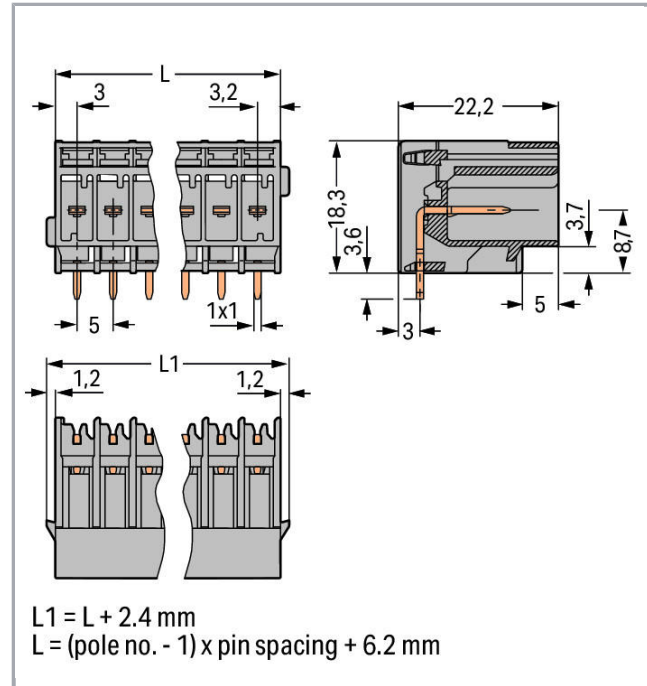

## Fișă tehnică | Număr articol: 769-662

THT male header; 1.0 x 1.0 mm solder pin; angled; Pin spacing 5 mm; 2-pole;  
gray

[www.wago.com/769-662](http://www.wago.com/769-662)

RoHS Compliant

Culoare: