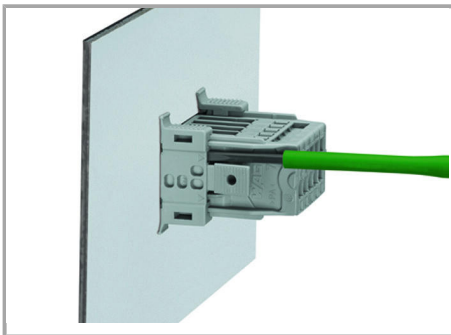

For removal, insert operating tool (2.5 mm blade) into release slot.