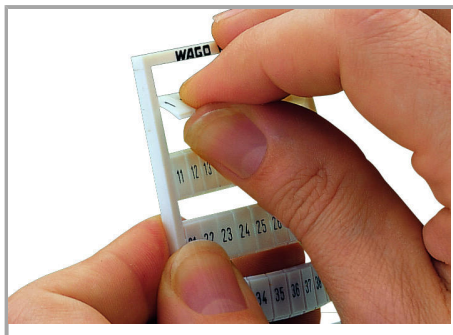

Geometrical Data

Marker/Strip width	5 ... 5.2 mm
Marker width	5 mm

Material Data

Color	white
Weight	8,4 g
Fire load	0,256 MJ

Commercial data

Product Group	2 (Terminal Block Accessories)
Packaging type	BOX
Country of origin	DE
GTIN	4044918959667
Customs tariff number	49119900000

Counterpart

Installation Notes

Application

Separating a strip from the WMB marker card.