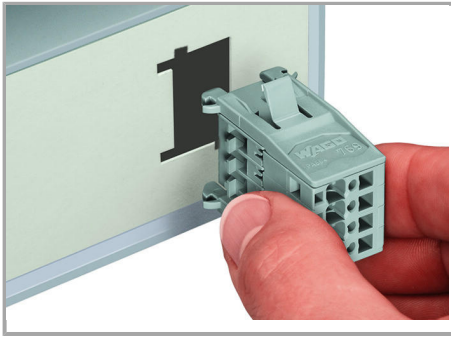

Aveți întrebări despre produsele noastre?
 Vă stăm la dispoziție pentru preluarea apelului la +40 (0) 31 421 85 68.

Insert male connector with snap-in flanges (769-604/005-000) into the cutout.

Male connector with snap-in flanges