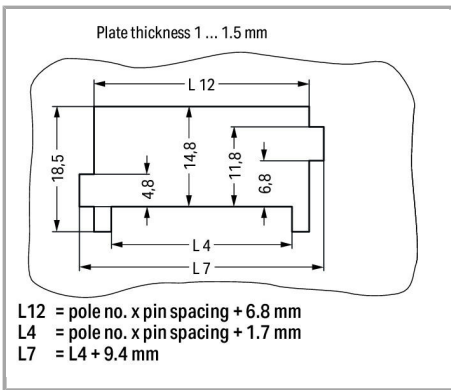

Sheet metal cutout

Male connectors with CAGE CLAMP® connection (769-6xx/005-000) and snap-in flanges

Inserting a conductor

Supus modificărilor.