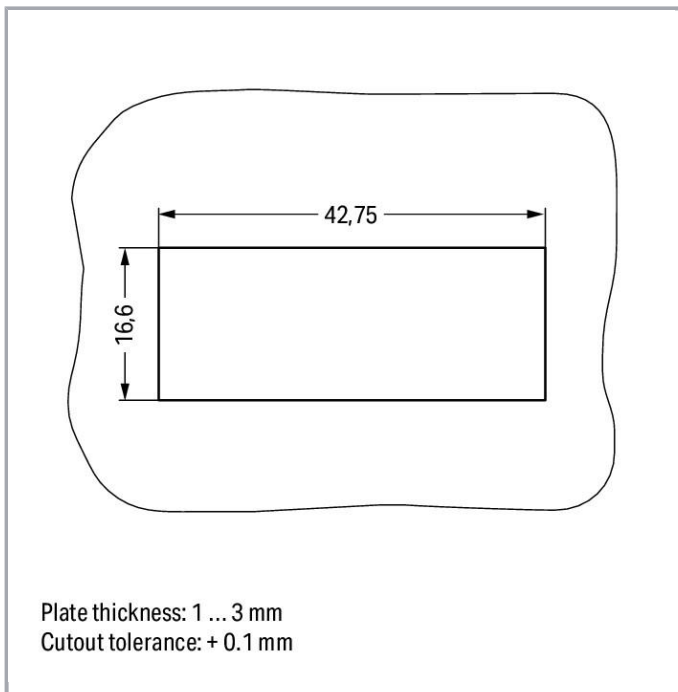

Fișă tehnică | Număr articol: 770-339  
Snap-in frame; 4-pole; 0.5 ... 2.0 mm; black

[www.wago.com/770-339](http://www.wago.com/770-339)

Supus modificărilor.

WAGO Kontakttechnik GmbH & Co. KG  
/Representative Office Romania  
Sos. Pipera-Tunari nr. 1/1  
building 1, 2nd floor | 077190 Voluntari, Ilfov  
Tel.: +40-(0)31 421 85 68 | Email: [info-RO@wago.com](mailto:info-RO@wago.com)

Aveți întrebări despre produsele noastre?  
Vă stăm la dispoziție pentru preluarea apelului la +40 (0) 31 421 85 68.

**Date****Connection data**

Pole No.	4
----------	---

**Geometrical Data**

Width	45,5 mm / 1.791 inch
Height	18,5 mm / 0.728 inch
Depth	37,2 mm / 1.465 inch