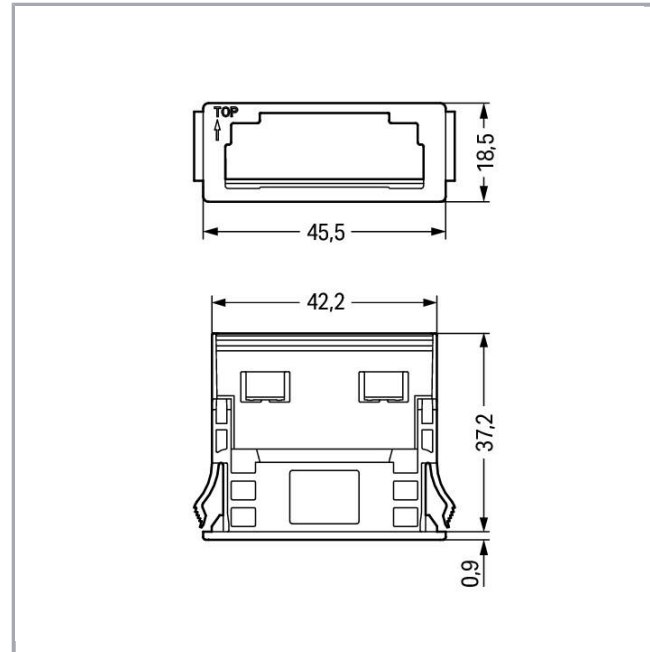

Fișă tehnică | Număr articol: 770-339  
Snap-in frame; 4-pole; 0.5 ... 2.0 mm; black

[www.wago.com/770-339](http://www.wago.com/770-339)

Supus modificărilor.

WAGO Kontakttechnik GmbH & Co. KG  
/Representative Office Romania  
Sos. Pipera-Tunari nr. 1/1  
building 1, 2nd floor | 077190 Voluntari, Ilfov  
Tel.: +40-(0)31 421 85 68 | Email: [info-RO@wago.com](mailto:info-RO@wago.com)

Aveți întrebări despre produsele noastre?  
Vă stăm la dispoziție pentru preluarea apelului la +40 (0) 31 421 85 68.

**Date****Connection data**

Pole No.	4
----------	---

**Geometrical Data**

Width	45,5 mm / 1.791 inch
Height	18,5 mm / 0.728 inch
Depth	37,2 mm / 1.465 inch

**Mechanical data**

Housing sheet thickness	1 ... 3 mm / 0.039 ... 0.118 inch
Mounting type	Snap-in
Suitable	for socket and plug

**Material Data**

Color	black
Insulation material	Polyamide 66 (PA 66)
Flammability class per UL94	V0
Weight	4,3 g