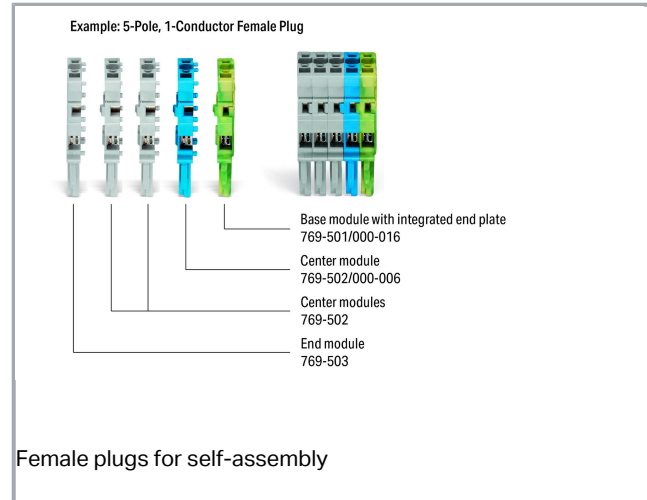

Fișă tehnică | Număr articol: 769-512/000-006

Start module for 1-conductor female connector; angled; 4 mm²; 1-pole; 4,00 mm²; blue

www.wago.com/769-512/000-006

RoHS
Compliant

✓
BOMcheck.net

Culoare: ■

Descriere articol