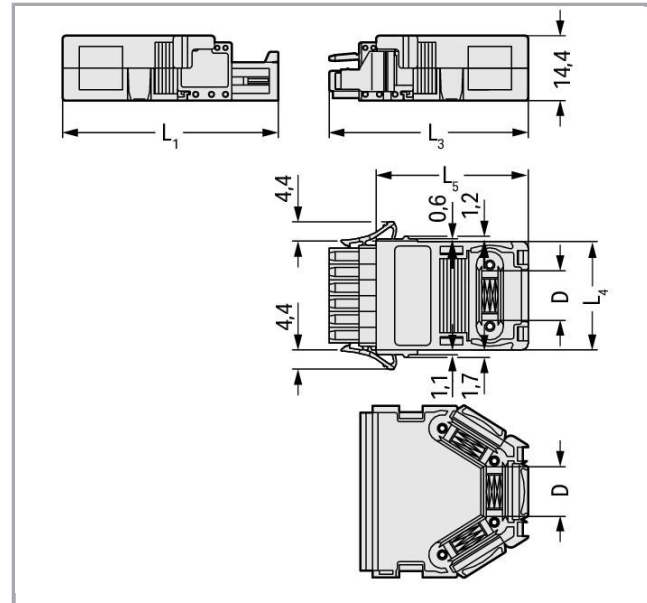

RoHS Compliant

BOMcheck.net

Culoare: ■

Descriere articol

- Suitable for cable clamp
- 1 x cable outlet, rear

Date

Electrical data

Ratings per IEC/EN 60664-1

Aveți întrebări despre produsele noastre?
 Vă stăm la dispoziție pentru preluarea apelului la +40 (0) 31 421 85 68.

Geometrical Data

Pin spacing	3.81 mm / 0.15 inch
Width	25.9 mm
Height	14.4 mm / 0.567 inch
Depth	33.7 mm / 1.327 inch