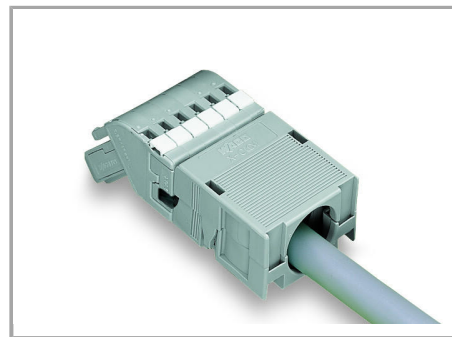

Aveți întrebări despre produsele noastre?  
 Vă stăm la dispoziție pentru preluarea apelului la +40 (0) 31 421 85 68.

2- to 5-pole strain relief housings feature one cable outlet (rear side).

Snapping on a strain relief housing.