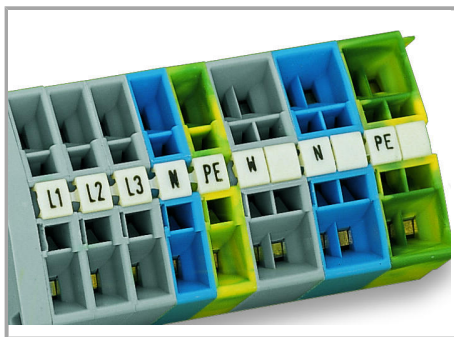

Fișă tehnică | Număr articol: 248-504/000-024

Mini-WSB marking card; as card; MARKED; 21 ... 30 (10x); not stretchable;
Horizontal marking; snap-on type; violet

www.wago.com/248-504/000-024

RoHS
Compliant

Aveți întrebări despre produsele noastre?
Vă stăm la dispoziție pentru preluarea apelului la +40 (0) 31 421 85 68.

Marker width	5 mm
--------------	------

Material Data

Color	violet
Weight	6,7 g
Fire load	0,201 MJ

Commercial data

Product Group	2 (Terminal Block Accessories)
Packaging type	BOX
Country of origin	DE
GTIN	4017332012393
Customs tariff number	4911990000

Counterpart

Installation Notes

Marking

Marking via Mini-WSB Quick markers.