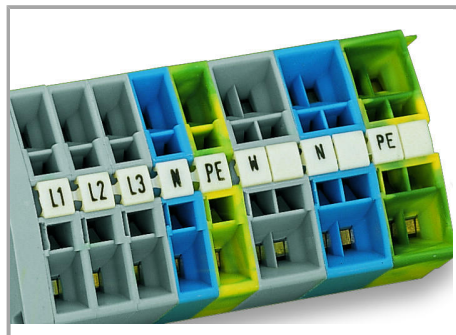

Fișă tehnică | Număr articol: 247-509

Mini-WSB marking card; as card; MARKED; + (100x); not stretchable;
Horizontal marking; snap-on type; white

www.wago.com/247-509

Date

Technical Data

Suitable	for WAGO-I/O-SYSTEM
Marking	+
Marking (number)	100
Marking direction	Horizontal marking
Marking color	black
Marking type	Symbol
Darstellung des Aufdrucks	same symbols per strip
Pre-assembly	10 strips with 10 markers per card

Aveți întrebări despre produsele noastre?
Vă stăm la dispoziție pentru preluarea apelului la +40 (0) 31 421 85 68.

Material Data

Color	white
Weight	6,2 g
Fire load	0,201 MJ

Commercial data

Product Group	2 (Terminal Block Accessories)
Packaging type	BOX
Country of origin	DE
GTIN	4017332253352
Customs tariff number	4911990000

Counterpart

Installation Notes

Marking

Marking via Mini-WSB Quick markers.

Familie de produse

Mini-WSB

Afișare globală produse din familie.

Supus modificărilor.