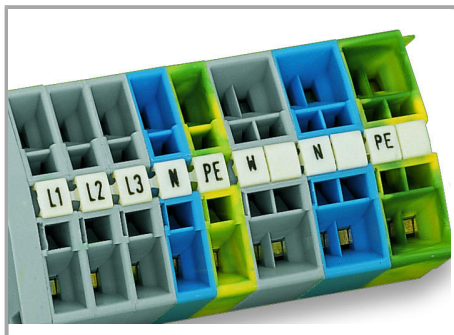

Fișă tehnică | Număr articol: 247-506

Mini-WSB marking card; as card; MARKED; 0V (100x); not stretchable;
Horizontal marking; snap-on type; white

www.wago.com/247-506

Date

Technical Data

Suitable	for WAGO-I/O-SYSTEM
Marking	0V
Marking (number)	100
Marking direction	Horizontal marking
Marking color	black
Marking type	Symbol
Darstellung des Aufdrucks	same symbols per strip
Pre-assembly	10 strips with 10 markers per card

Aveți întrebări despre produsele noastre?
Vă stăm la dispoziție pentru preluarea apelului la +40 (0) 31 421 85 68.

Material Data

Color	white
Weight	6,2 g
Fire load	0,201 MJ

Commercial data

Product Group	2 (Terminal Block Accessories)
Packaging type	BOX
Country of origin	DE
GTIN	4017332253321
Customs tariff number	4911990000

Counterpart

Installation Notes

Marking

Marking via Mini-WSB Quick markers.

Familie de produse

Mini-WSB

Afișare globală produse din familie.

Supus modificărilor.