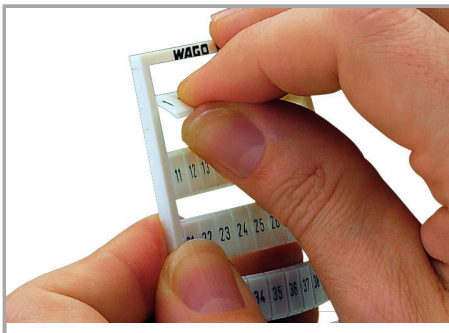

Geometrical Data

Marker/Strip width	5 mm
Marker width	5 mm

Material Data

Color	gray
Weight	9 g
Fire load	0,27 MJ

Commercial data

Packaging type	BOX
Country of origin	DE
GTIN	4045454184186
Customs tariff number	491 19900000

Counterpart

Installation Notes

Application

Separating a strip from the WMB marker card.