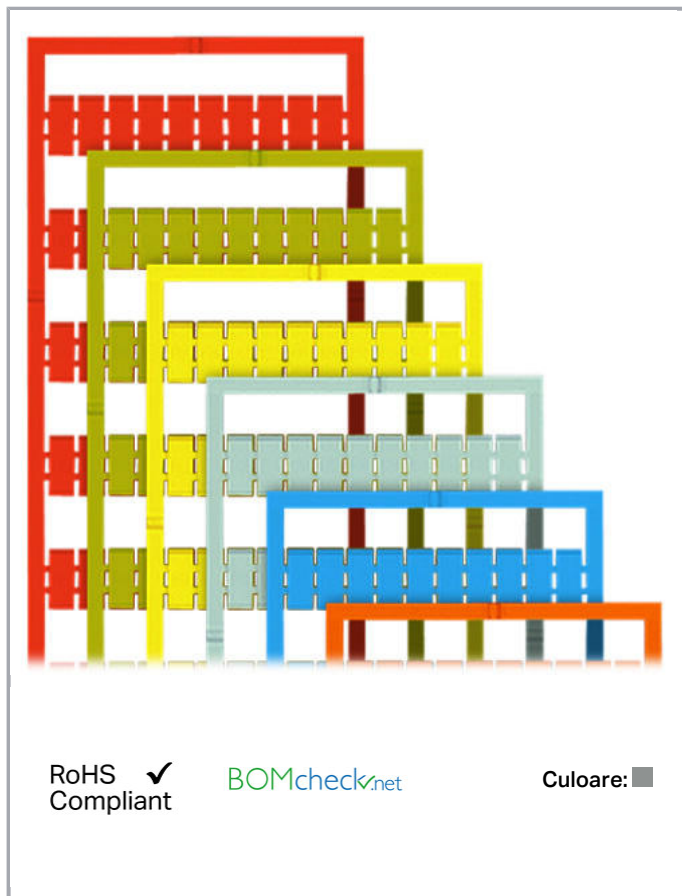

Fișă tehnică | Număr articol: 793-574/000-007

WMB marking card; as card; MARKED; L1 (100x); not stretchable; Horizontal marking; snap-on type; gray

www.wago.com/793-574/000-007

Date

Technical Data

Marking	L1
Marking (number)	100
Marking direction	Horizontal marking
Marking color	black
Marking type	Symbol
Darstellung des Aufdrucks	same symbols per strip
Pre-assembly	10 strips with 10 markers per card

Aveți întrebări despre produsele noastre?
Vă stăm la dispoziție pentru preluarea apelului la +40 (0) 31 421 85 68.

Geometrical Data

Marker/Strip width	5 mm
Marker width	5 mm

Material Data

Color	gray
Weight	9 g
Fire load	0,27 MJ