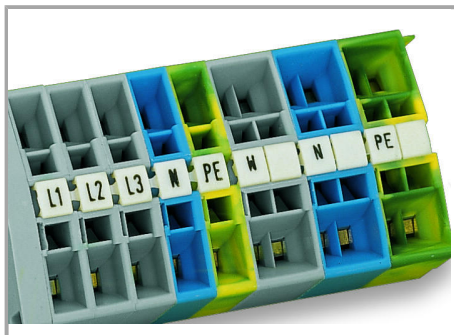

Fișă tehnică | Număr articol: 247-521

Mini-WSB marking card; as card; MARKED; 80 ... 89 (10x); not stretchable;
Horizontal marking; snap-on type; white

www.wago.com/247-521

RoHS Compliant

BOMcheck.net

Culoare:

Aveți întrebări despre produsele noastre?
Vă stăm la dispoziție pentru preluarea apelului la +40 (0) 31 421 85 68.

Material Data

Color	white
Weight	6,5 g
Fire load	0,201 MJ

Commercial data

Product Group	2 (Terminal Block Accessories)
Packaging type	BOX
Country of origin	DE
GTIN	4017332253475
Customs tariff number	4911990000

Counterpart

Installation Notes

Marking

Marking via Mini-WSB Quick markers.

Familie de produse

Mini-WSB

Afișare globală produse din familie.

Supus modificărilor.