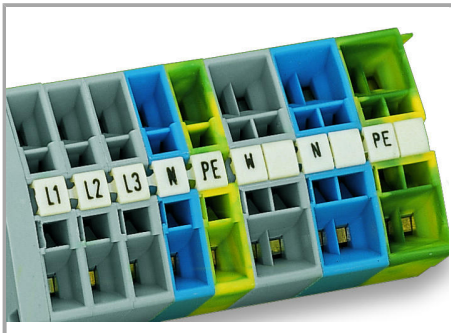

Fișă tehnică | Număr articol: 247-520

Mini-WSB marking card; as card; MARKED; 70 ... 79 (10x); not stretchable;
Horizontal marking; snap-on type; white

www.wago.com/247-520

RoHS 
Compliant

[BOMcheck.net](https://www.bomcheck.net)

Culoare: 

Date

Technical Data

Suitable	for WAGO-I/O-SYSTEM
Marking	70 ... 79
Marking (number)	10
Marking direction	Horizontal marking
Marking color	black
Marking type	Digits
Darstellung des Aufdrucks	consecutive numbers per strip
Pre-assembly	10 strips with 10 markers per card

Aveți întrebări despre produsele noastre?
Vă stăm la dispoziție pentru preluarea apelului la +40 (0) 31 421 85 68.

Material Data

Color	white
Weight	6,5 g
Fire load	0,201 MJ

Commercial data

Product Group	2 (Terminal Block Accessories)
Packaging type	BOX
Country of origin	DE
GTIN	4017332253468
Customs tariff number	49119900000

Counterpart

Installation Notes

Marking

Marking via Mini-WSB Quick markers.

Familie de produse

Mini-WSB

Afișare globală produse din familie.

Supus modificărilor.