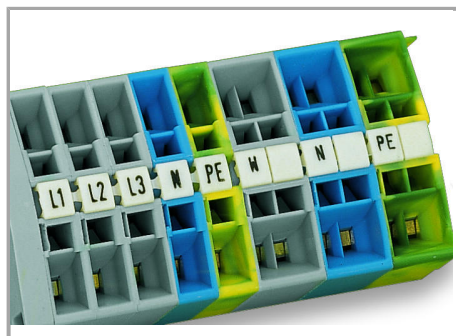

Marking	plain
Pre-assembly	10 strips with 10 markers per card

Geometrical Data

Marker/Strip width	5 mm
Marker width	5 mm

Material Data

Color	violet
Weight	6,7 g
Fire load	0,201 MJ

Commercial data

Product Group	2 (Terminal Block Accessories)
Packaging type	BOX
Country of origin	DE
GTIN	4017332638104
Customs tariff number	4911990000

Counterpart

Installation Notes

Marking

Marking via Mini-WSB Quick markers.

Familie de produse

Supus modificărilor.

WAGO Kontakttechnik GmbH & Co. KG
/Representative Office Romania
Sos. Pipera-Tunari nr. 1/1
building 1, 2nd floor | 077190 Voluntari, Ilfov
Tel.: +40-(0)31 421 85 68 | Email: info-RO@wago.com

Aveți întrebări despre produsele noastre?
Vă stăm la dispoziție pentru preluarea apelului la +40 (0) 31 421 85 68.