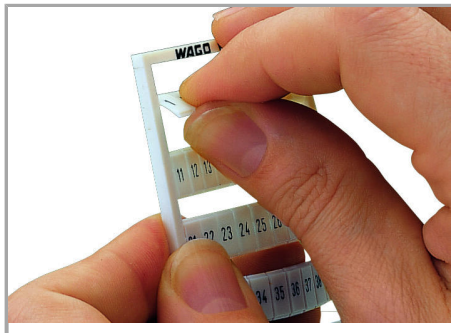

Geometrical Data

Marker/Strip width	5 mm
Marker width	5 mm

Material Data

Color	yellow
Weight	9 g
Fire load	0,27 MJ

Commercial data

Product Group	2 (Terminal Block Accessories)
Packaging type	BOX
Country of origin	DE
GTIN	4017332792691
Customs tariff number	49119900000

Counterpart

Installation Notes

Application

Separating a strip from the WMB marker card.