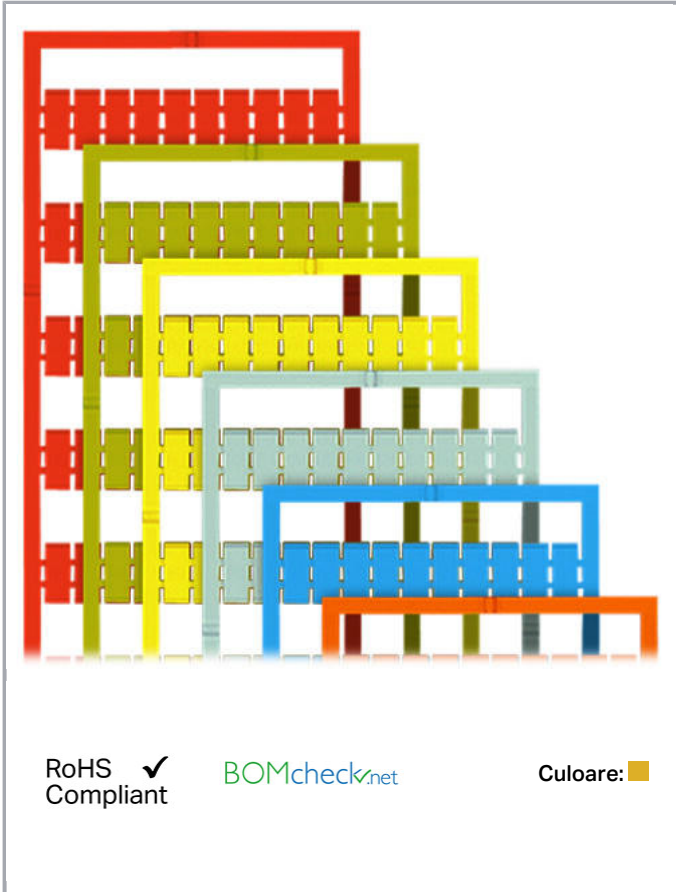

Fișă tehnică | Număr articol: 793-502/000-002

WMB marking card; as card; MARKED; 1 ... 10 (10x); not stretchable;

Horizontal marking; snap-on type; yellow

www.wago.com/793-502/000-002

Date

Technical Data

Marking	1 ... 10
Marking (number)	10
Marking direction	Horizontal marking
Marking color	black
Marking type	Digits
Darstellung des Aufdrucks	consecutive numbers per strip
Pre-assembly	10 strips with 10 markers per card

Aveți întrebări despre produsele noastre?
Vă stăm la dispoziție pentru preluarea apelului la +40 (0) 31 421 85 68.

Geometrical Data

Marker/Strip width	5 mm
Marker width	5 mm

Material Data

Color	yellow
Weight	9 g
Fire load	0,27 MJ

Stretching a WMB marker strip.

Separating an individual marker from the WMB marker strip – for larger terminal blocks.

Marking

Supus modificărilor.

Snapping a WMB marker strip into the marker slot of the double marker carrier.

Snapping a marking strip into the marker slot.

Familie de produse

WMB Multi marking system

Afișare globală produse din familie.

Supus modificărilor.