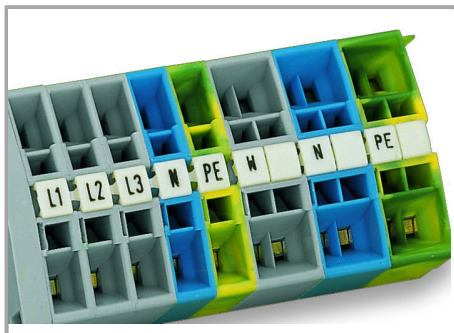

Fișă tehnică | Număr articol: 247-528

Mini-WSB marking card; as card; MARKED; 250 ... 299 (2x); not stretchable;
Horizontal marking; snap-on type; white

www.wago.com/247-528

RoHS 
Compliant

[BOMcheck.net](https://www.bomcheck.net)

Culoare: 

Date

Technical Data

Suitable	for WAGO-I/O-SYSTEM
Marking	250 ... 299
Marking (number)	2
Marking direction	Horizontal marking
Marking color	black
Marking type	Digits
Darstellung des Aufdrucks	consecutive numbers per strip
Pre-assembly	10 strips with 10 markers per card

Aveți întrebări despre produsele noastre?
Vă stăm la dispoziție pentru preluarea apelului la +40 (0) 31 421 85 68.

Material Data

Color	white
Weight	6,5 g
Fire load	0,201 MJ

Commercial data

Product Group	2 (Terminal Block Accessories)
Packaging type	BOX
Country of origin	DE
GTIN	4017332253543
Customs tariff number	4911990000

Counterpart

Installation Notes

Marking

Marking via Mini-WSB Quick markers.

Familie de produse

Mini-WSB

Afișare globală produse din familie.

Supus modificărilor.