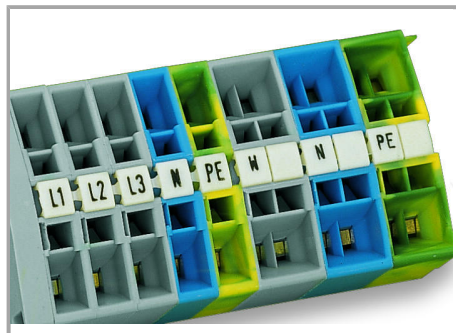

Fișă tehnică | Număr articol: 247-526

Mini-WSB marking card; as card; MARKED; 150 ... 199 (2x); not stretchable;
Horizontal marking; snap-on type; white

www.wago.com/247-526

Date

Technical Data

Suitable	for WAGO-I/O-SYSTEM
Marking	150 ... 199
Marking (number)	2
Marking direction	Horizontal marking
Marking color	black
Marking type	Digits
Darstellung des Aufdrucks	consecutive numbers per strip
Pre-assembly	10 strips with 10 markers per card

Aveți întrebări despre produsele noastre?
Vă stăm la dispoziție pentru preluarea apelului la +40 (0) 31 421 85 68.

Material Data

Color	white
Weight	6,5 g
Fire load	0,201 MJ

Commercial data

Product Group	2 (Terminal Block Accessories)
Packaging type	BOX
Country of origin	DE
GTIN	4017332253529
Customs tariff number	4911990000

Counterpart

Installation Notes

Marking

Marking via Mini-WSB Quick markers.

Familie de produse

Mini-WSB

Afișare globală produse din familie.

Supus modificărilor.