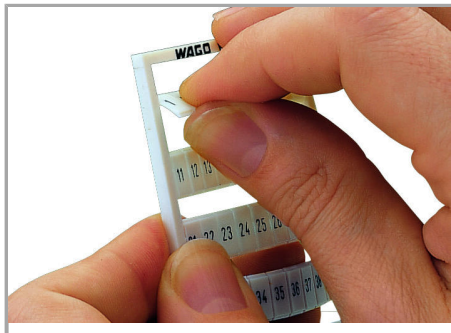

Geometrical Data

Marker/Strip width	5 mm
Marker width	5 mm

Material Data

Color	blue
Weight	9 g
Fire load	0,27 MJ

Commercial data

Product Group	2 (Terminal Block Accessories)
Packaging type	BOX
Country of origin	DE
GTIN	4017332771092
Customs tariff number	49119900000

Counterpart

Installation Notes

Application

Separating a strip from the WMB marker card.