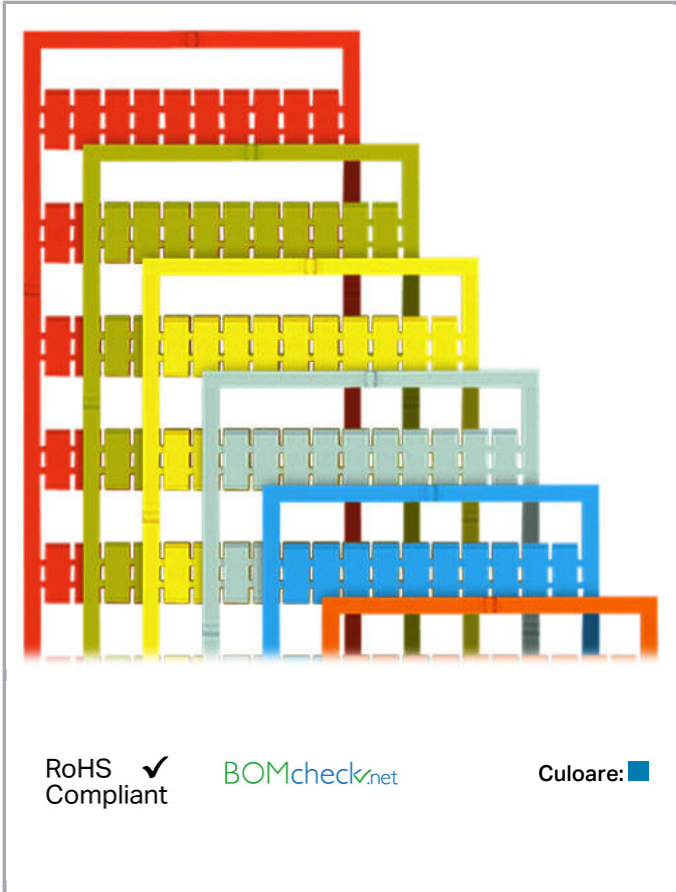

Fișă tehnică | Număr articol: 793-552/000-006

WMB marking card; as card; MARKED; +/- (50x); not stretchable; Horizontal marking; snap-on type; blue

www.wago.com/793-552/000-006

Date

Technical Data

Marking	+/-
Marking (number)	50
Marking direction	Horizontal marking
Marking color	black
Marking type	Symbol
Darstellung des Aufdrucks	same symbols per strip
Pre-assembly	10 strips with 10 markers per card

Aveți întrebări despre produsele noastre?
Vă stăm la dispoziție pentru preluarea apelului la +40 (0) 31 421 85 68.

Geometrical Data

Marker/Strip width	5 mm
Marker width	5 mm

Material Data

Color	blue
Weight	9 g
Fire load	0,27 MJ