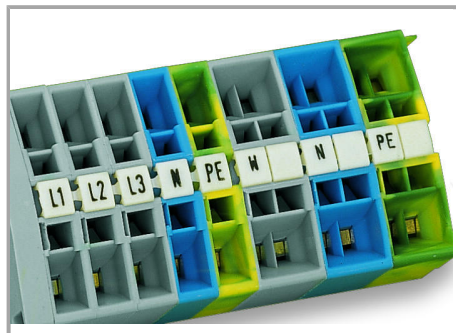

Fișă tehnică | Număr articol: 248-556

Mini-WSB marking card; as card; MARKED; 160, 170 ... 200 (20 each); not stretchable; Horizontal marking; snap-on type; white

www.wago.com/248-556

Date

Technical Data

Suitable	for decade marking, with red printing
Marking	160, 170 ... 200
Marking (number)	20
Marking direction	Horizontal marking
Marking color	red
Marking type	Numbers
Darstellung des Aufdrucks	same numbers per strip
Pre-assembly	10 strips with 10 markers per card

Aveți întrebări despre produsele noastre?
Vă stăm la dispoziție pentru preluarea apelului la +40 (0) 31 421 85 68.

Material Data

Color	white
Weight	6,2 g
Fire load	0,201 MJ

Commercial data

Product Group	2 (Terminal Block Accessories)
Packaging type	BOX
Country of origin	DE
GTIN	4017332133173
Customs tariff number	4911990000

Counterpart

Installation Notes

Marking

Marking via Mini-WSB Quick markers.

Familie de produse

Mini-WSB

Afișare globală produse din familie.

Supus modificărilor.