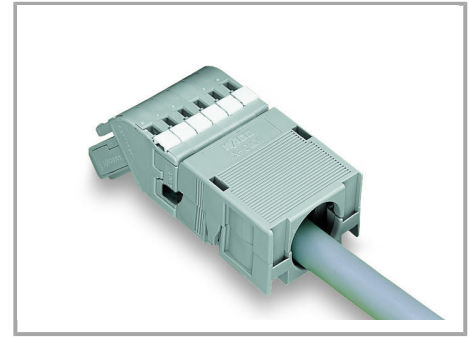

Aveți întrebări despre produsele noastre?
 Vă stăm la dispoziție pentru preluarea apelului la +40 (0) 31 421 85 68.

2- to 5-pole strain relief housings feature one cable outlet (rear side).

Snapping on a strain relief housing.