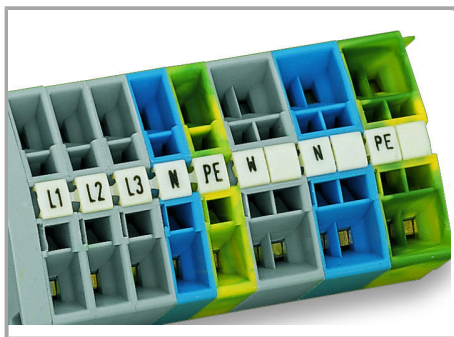

Fișă tehnică | Număr articol: 248-503/000-024

Mini-WSB marking card; as card; MARKED; 11 ... 20 (10x); not stretchable;
Horizontal marking; snap-on type; violet

www.wago.com/248-503/000-024

RoHS
Compliant

Aveți întrebări despre produsele noastre?
Vă stăm la dispoziție pentru preluarea apelului la +40 (0) 31 421 85 68.

Marker width	5 mm
--------------	------

Material Data

Color	violet
Weight	6,7 g
Fire load	0,201 MJ

Commercial data

Product Group	2 (Terminal Block Accessories)
Packaging type	BOX
Country of origin	DE
GTIN	4017332012386
Customs tariff number	4911990000

Counterpart

Installation Notes

Marking

Marking via Mini-WSB Quick markers.