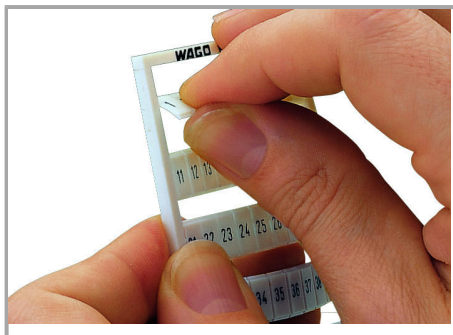

Geometrical Data

Marker/Strip width	5 ... 5.2 mm
Marker width	5 mm

Material Data

Color	white
Weight	8,4 g
Fire load	0,256 MJ

Commercial data

Product Group	2 (Terminal Block Accessories)
Packaging type	BOX
Country of origin	DE
GTIN	4044918959674
Customs tariff number	49119900000

Counterpart

Installation Notes

Application

Separating a strip from the WMB marker card.