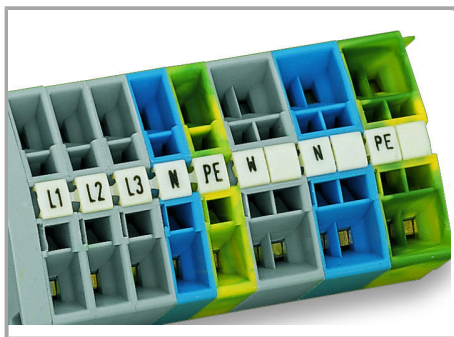

Fișă tehnică | Număr articol: 247-548/000-017

Mini-WSB marking card; as card; MARKED; PE (100x); not stretchable;
Horizontal marking; snap-on type; light green

www.wago.com/247-548/000-017

RoHS
Compliant

Aveți întrebări despre produsele noastre?
Vă stăm la dispoziție pentru preluarea apelului la +40 (0) 31 421 85 68.

Marker width	5 mm
--------------	------

Material Data

Color	light green
Weight	6,7 g
Fire load	0,201 MJ

Commercial data

Product Group	2 (Terminal Block Accessories)
Packaging type	BOX
Country of origin	DE
GTIN	4017332838092
Customs tariff number	4911990000

Counterpart

Installation Notes

Marking

Marking via Mini-WSB Quick markers.