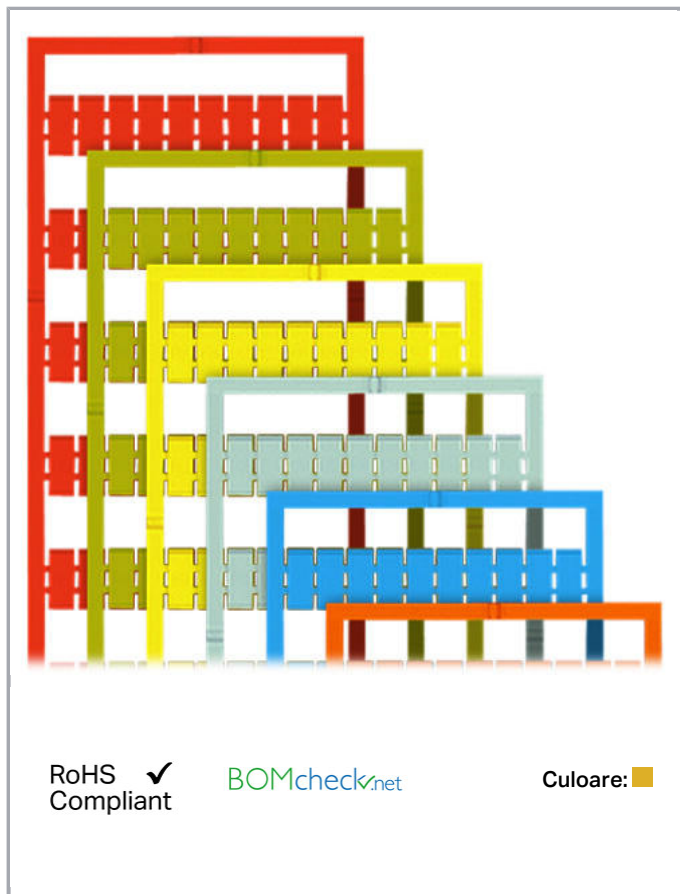

Fișă tehnică | Număr articol: 793-602/000-002

WMB marking card; as card; MARKED; 1 ... 10 (10x); not stretchable; Vertical marking; snap-on type; yellow

www.wago.com/793-602/000-002

Date

Technical Data

Marking	1 ... 10
Marking (number)	10
Marking direction	Vertical marking
Marking color	black
Marking type	Digits
Darstellung des Aufdrucks	consecutive numbers per strip
Pre-assembly	10 strips with 10 markers per card

Aveți întrebări despre produsele noastre?
Vă stăm la dispoziție pentru preluarea apelului la +40 (0) 31 421 85 68.

Geometrical Data

Marker/Strip width	5 ... 5.2 mm
Marker width	5 mm

Material Data

Color	yellow
Weight	9 g
Fire load	0,27 MJ

Stretching a WMB marker strip.

Separating an individual marker from the WMB marker strip – for larger terminal blocks.

Marking

Supus modificărilor.

Snapping a WMB marker strip into the marker slot of the double marker carrier.

Snapping a marking strip into the marker slot.

Familie de produse

WMB Multi marking system

Afișare globală produse din familie.

Supus modificărilor.