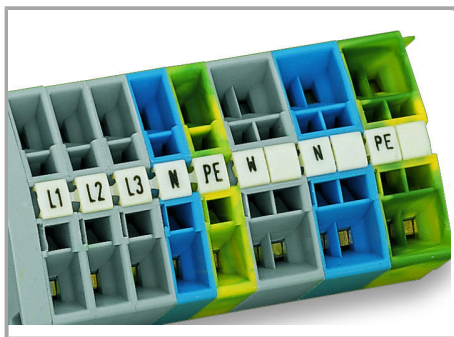

Fișă tehnică | Număr articol: 248-502/000-024

Mini-WSB marking card; as card; MARKED; 1 ... 10 (10x); not stretchable;
Horizontal marking; snap-on type; violet

www.wago.com/248-502/000-024

Date

Technical Data

Aveți întrebări despre produsele noastre?
Vă stăm la dispoziție pentru preluarea apelului la +40 (0) 31 421 85 68.

Marker width	5 mm
--------------	------

Material Data

Color	violet
Weight	6,7 g
Fire load	0,201 MJ

Commercial data

Product Group	2 (Terminal Block Accessories)
Packaging type	BOX
Country of origin	DE
GTIN	4017332012379
Customs tariff number	4911990000

Counterpart

Installation Notes

Marking

Marking via Mini-WSB Quick markers.