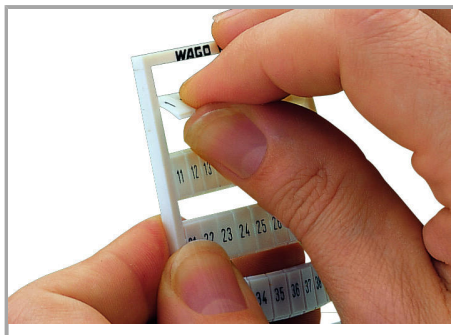

Geometrical Data

Marker/Strip width	5 ... 5.2 mm
Marker width	5 mm

Material Data

Color	white
Weight	8,4 g
Fire load	0,256 MJ

Commercial data

Product Group	2 (Terminal Block Accessories)
Packaging type	BOX
Country of origin	DE
GTIN	4044918989879
Customs tariff number	49119900000

Counterpart

Installation Notes

Application

Separating a strip from the WMB marker card.