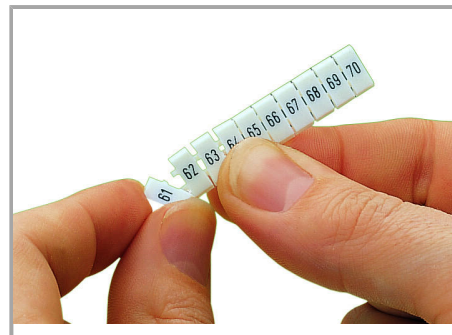

Separating an individual marker from the WMB marker strip – for larger terminal blocks.

Marking

Supus modificărilor.

WAGO Kontakttechnik GmbH & Co. KG
/Representative Office Romania
Sos. Pipera-Tunari nr. 1/1
building 1, 2nd floor | 077190 Voluntari, Ilfov
Tel.: +40-(0)31 421 85 68 | Email: info-RO@wago.com

Aveți întrebări despre produsele noastre?
Vă stăm la dispoziție pentru preluarea apelului la +40 (0) 31 421 85 68.