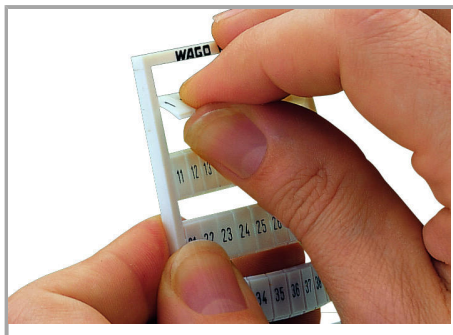

Geometrical Data

Marker/Strip width	5 ... 5.2 mm
Marker width	5 mm

Material Data

Color	white
Weight	8,4 g
Fire load	0,256 MJ

Commercial data

Product Group	2 (Terminal Block Accessories)
Packaging type	BOX
Country of origin	DE
GTIN	4044918989893
Customs tariff number	49119900000

Counterpart

Installation Notes

Application

Separating a strip from the WMB marker card.