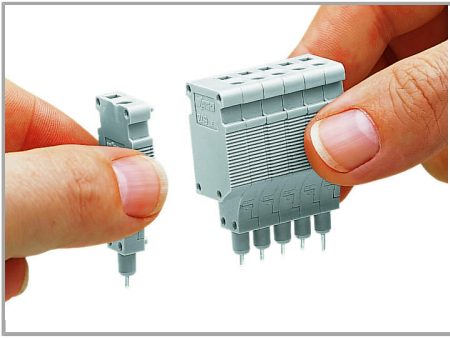

Descărcare

Installation Notes

Assembly

Supus modificărilor.

Snapping test plug and spacer modules together to assemble a multipole test plug module (max. 10 poles).

Supus modificărilor.

WAGO Kontakttechnik GmbH & Co. KG
/Representative Office Romania
Sos. Pipera-Tunari nr. 1/1
building 1, 2nd floor | 077190 Voluntari, Ilfov
Tel.: +40-(0)31 421 85 68 | Email: info-RO@wago.com