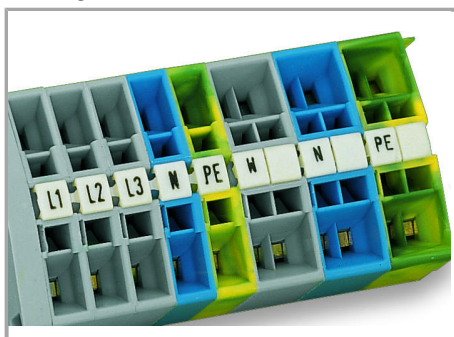

Fișă tehnică | Număr articol: 248-512

Mini-WSB marking card; as card; MARKED; 401 ... 500 (1x); not stretchable;
Horizontal marking; snap-on type; white

www.wago.com/248-512

Date

Technical Data

Marking	401 ... 500
Marking (number)	1
Marking direction	Horizontal marking
Marking color	black
Marking type	Digits
Darstellung des Aufdrucks	consecutive numbers per strip
Pre-assembly	10 strips with 10 markers per card

Geometrical Data

Marker/Strip width	5 mm
Marker width	5 mm

Material Data

Color	white
-------	-------

Supus modificărilor.

WAGO Kontakttechnik GmbH & Co. KG
/Representative Office Romania
Sos. Pipera-Tunari nr. 1/1
building 1, 2nd floor | 077190 Voluntari, Ilfov
Tel.: +40-(0)31 421 85 68 | Email: info-RO@wago.com

Aveți întrebări despre produsele noastre?
Vă stăm la dispoziție pentru preluarea apelului la +40 (0) 31 421 85 68.

Weight	6,2 g
Fire load	0,201 MJ

Commercial data

Product Group	2 (Terminal Block Accessories)
Packaging type	BOX
Country of origin	DE
GTIN	4017332301008
Customs tariff number	491 19900000

Counterpart

Installation Notes

Marking

Marking via Mini-WSB Quick markers.

Familie de produse

Mini-WSB

Afișare globală produse din familie.

Supus modificărilor.