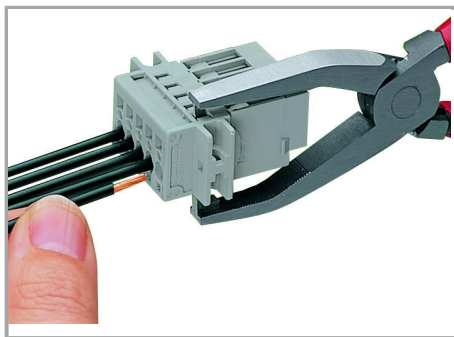

Operating tool

Inserting a conductor via operating tool
(example shows a male connector).