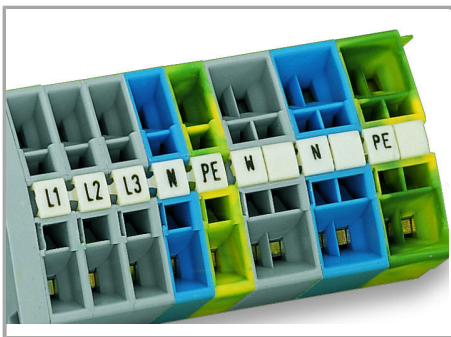

Fișă tehnică | Număr articol: 248-610

Mini-WSB marking card; as card; MARKED; 201 ... 300 (1x); not stretchable;
Vertical marking; snap-on type; white

www.wago.com/248-610

Date

Technical Data

Marking	201 ... 300
Marking (number)	1
Marking direction	Vertical marking
Marking color	black
Marking type	Digits
Darstellung des Aufdrucks	consecutive numbers per strip
Pre-assembly	10 strips with 10 markers per card

Geometrical Data

Marker/Strip width	5 mm
Marker width	5 mm

Material Data

Color	white
-------	-------

Supus modificărilor.

WAGO Kontakttechnik GmbH & Co. KG
/Representative Office Romania
Sos. Pipera-Tunari nr. 1/1
building 1, 2nd floor | 077190 Voluntari, Ilfov
Tel.: +40-(0)31 421 85 68 | Email: info-RO@wago.com

Aveți întrebări despre produsele noastre?
Vă stăm la dispoziție pentru preluarea apelului la +40 (0) 31 421 85 68.

Weight	6,2 g
Fire load	0,201 MJ

Commercial data

Product Group	2 (Terminal Block Accessories)
Packaging type	BOX
Country of origin	DE
GTIN	4017332258609
Customs tariff number	491 19900000

Counterpart

Installation Notes

Marking

Marking via Mini-WSB Quick markers.

Familie de produse

Mini-WSB

Afișare globală produse din familie.

Supus modificărilor.